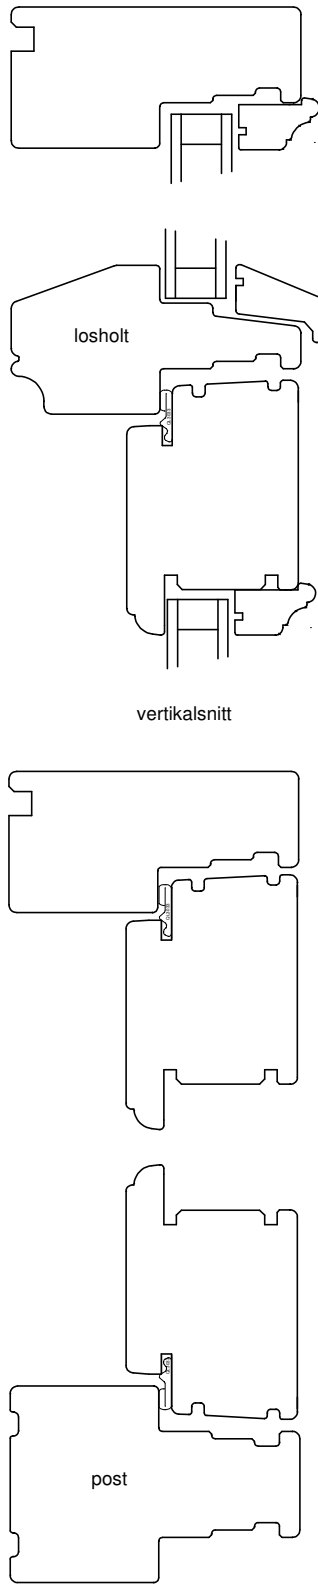

vertikalsnitt

HC terskel
vertikalsnitt

horisontalsnitt

horisontalsnitt

Dato
01.09.2017

Endret

Tegnet
A E

Godkjent
R B

Målestokk

Tegning Ytterdør fylling glass

Ytterdør

Dørfabrikken Vatnestrøm AS

4730 Vatnestrøm tlf. 37961050