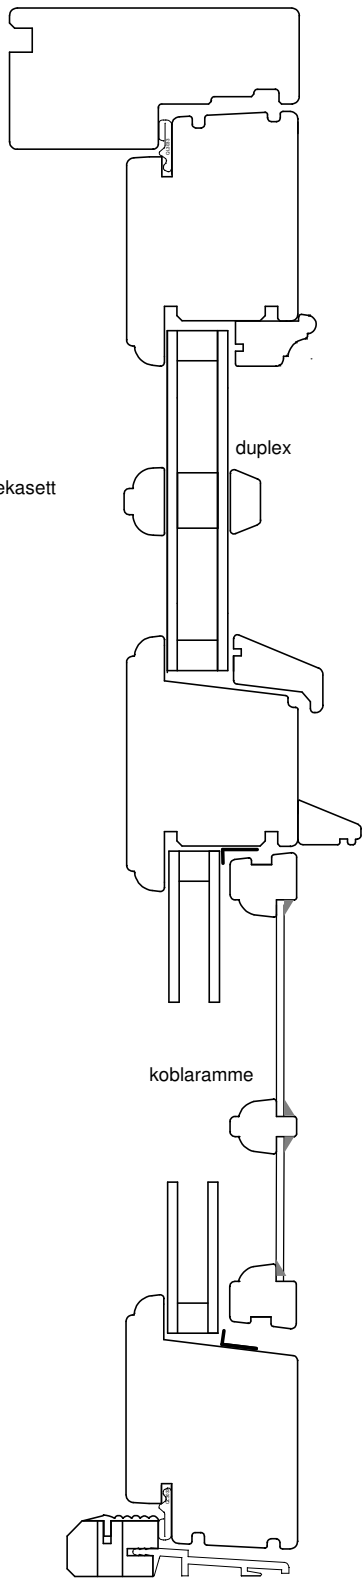

vertikalsnitt

HC terskel
vertikalsnitt

horisontalsnitt

horisontalsnitt

Dato
01.09.2017

Endret

Tegnet
A E

Godkjent
R B

Målestokk

Tegning Ytterdør fylling glass

Ytterdør

Dørfabrikken Vatnestrøm AS

4730 Vatnestrøm tlf. 37961050