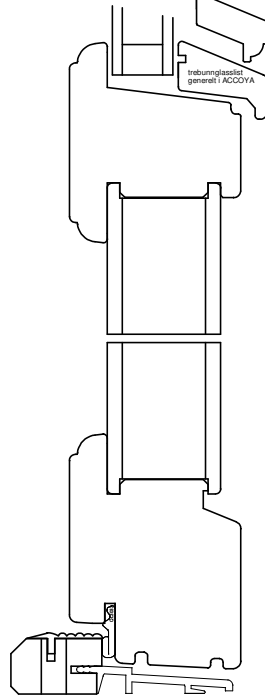

balkongglasslist

sprosseramme
(avtagbar)

alu bunningslist

sandwich
fylling

std. terskel

trebunningslist
generelt ACCOVA

HC terskel

2 fløy

vertikalsnitt

vertikalsnitt

horizontalsnitt

Dato
01.09.2017

Endret

Tegnet
A E

Godkjent
R B

Målestokk