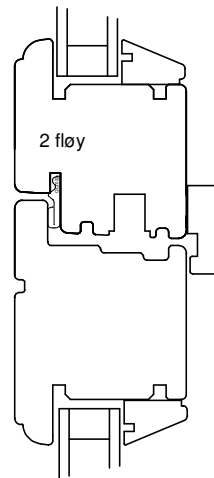

balkongglasslist

sprosseramme
(avtagbar)

alu bunningslist

sandwich
fylling

std. terskel

trebunningslist
generelt ACCOVA

HC terskel

2 fløy

vertikalsnitt

vertikalsnitt

horizontalsnitt

Dato
01.09.2017

Endret

Tegnet
A E

Godkjent
R B

Målestokk