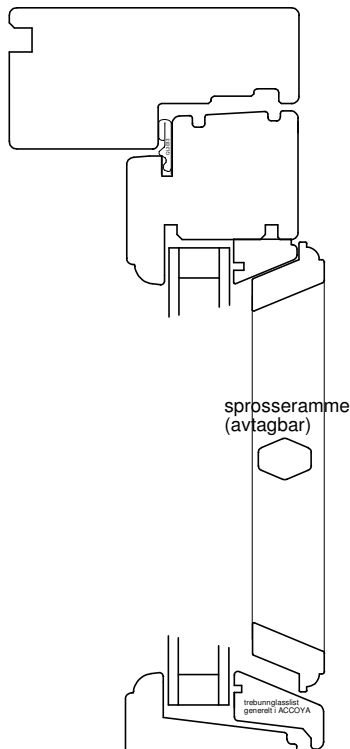

balkongglasslist

sprosseramme
(avtagbar)

alu bunningslist

sandwich
fylling

std. terskel

trebunningslist
generelt ACCOVA

HC terskel

2 fløy

vertikalsnitt

vertikalsnitt

horizontalsnitt

Dato
01.09.2017

Endret

Tegnet
A E

Godkjent
R B

Målestokk