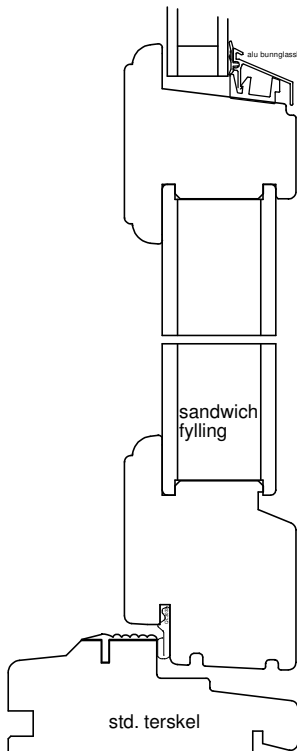

balkongglasslist

sprosseramme
(avtagbar)

alu bunningslist

sandwich
fylling

std. terskel

trebunningslist
generelt ACCOVA

HC terskel

2 fløy

vertikalsnitt

vertikalsnitt

horizontalsnitt

Dato
01.09.2017

Endret

Tegnet
A E

Godkjent
R B

Målestokk