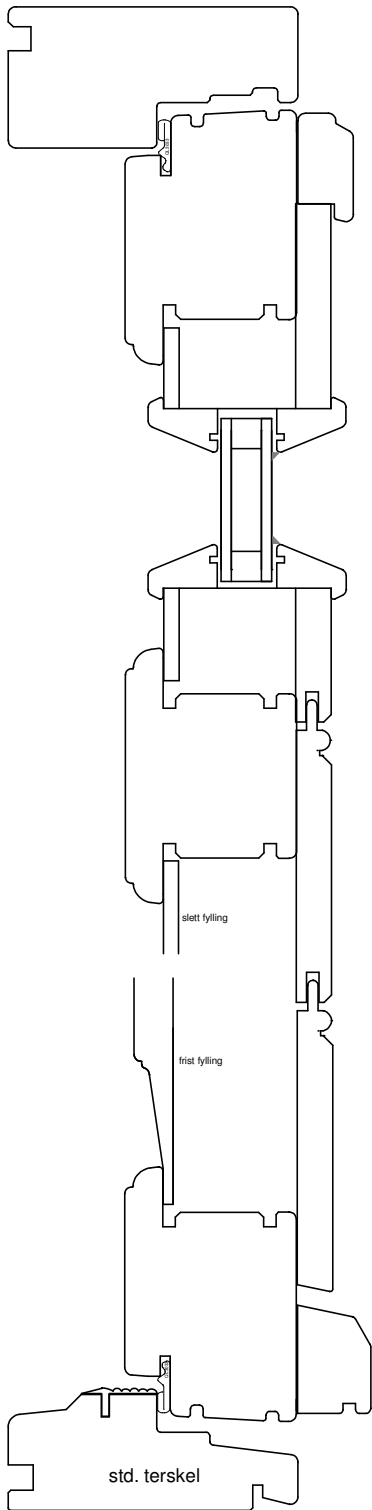

vertikalsnitt