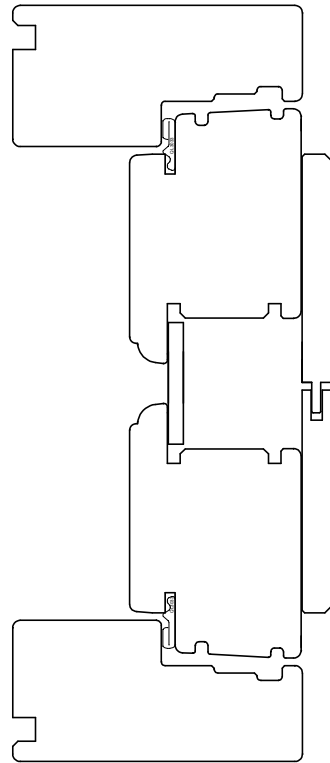

vertikalsnitt

HC terskel
vertikalsnitt

horizontalsnitt

Dato
01.09.2017

Endret

Tegnet
A E

Godkjent
R B

Målestokk

Tegnet
A E

Godkjent
R B

Målestokk

Tegning Ytterdør fylling glas

Ytterdør

Dørfabrikken Vatnestrøm AS

4730 Vatnestrøm tlf. 37961050

vertikalsnitt

Tegning Ytterdør fylling glass

Ytterdør

Dørfabrikken Vatnestrøm AS

4730 Vatnestrøm tlf. 37961050

vertikalsnitt

horizontalsnitt

Dato
01.09.2017

Endret

Tegnet
A E

Godkjent
R B

Målestokk

Tegning **Ytterdør panel**

Ytterdør

Dørfabrikken Vatnestrøm AS

4730 Vatnestrøm tlf. 37961050