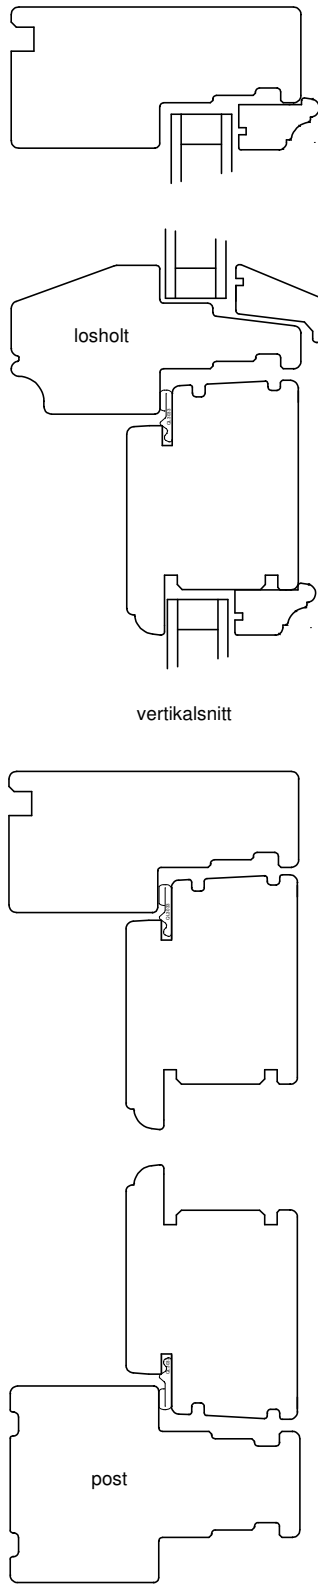

vertikalsnitt

HC terskel
vertikalsnitt

horizontalsnitt

Dato
01.09.2017

Endret

Tegnet
A E

Godkjent
R B

Målestokk

Tegning **balkongdør**

balkongdør

Dørfabrikken Vatnestrøm AS

4730 Vatnestrøm tlf. 37961050

vertikalsnitt

vertikalsnitt

Dato
01.09.2017

Endret

Tegnet
A E

Godkjent
R B

Målestokk

Tegning Ytterdør fylling glas

Ytterdør

Dørfabrikken Vatnestrøm AS

4730 Vatnestrøm tlf. 37961050

vertikalsnitt

HC terskel
vertikalsnitt

horizontalsnitt

horizontalsnitt

Dato
01.09.2017

Endret

Tegnet
A E

Godkjent
R B

Målestokk