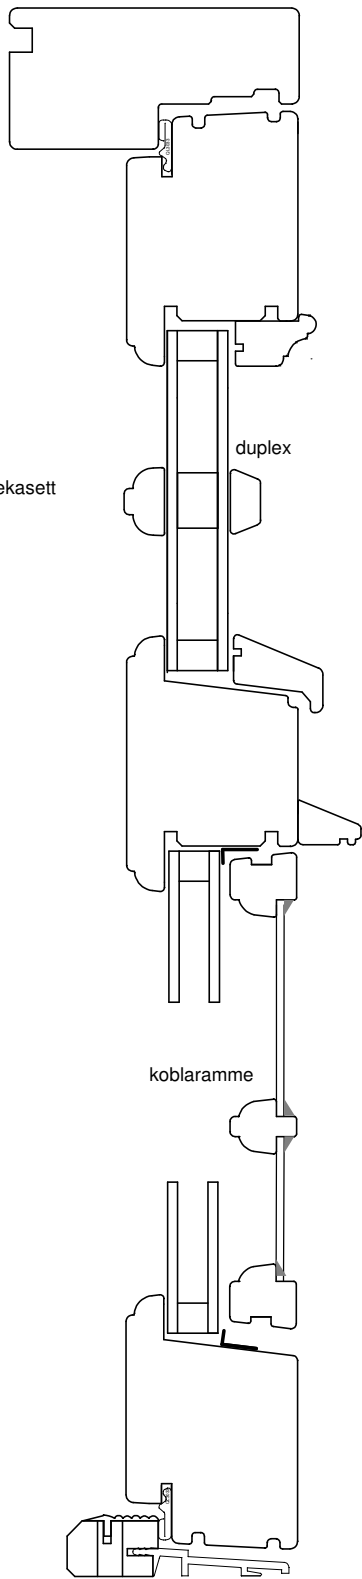

vertikalsnitt

HC terskel
vertikalsnitt

horizontalsnitt

Dato
01.09.2017

Endret

Tegnet
A E

Godkjent
R B

Målestokk

Tegning **balkongdør**

balkongdør

Dørfabrikken Vatnestrøm AS

4730 Vatnestrøm tlf. 37961050

vertikalsnitt

vertikalsnitt

Dato
01.09.2017

Endret

Tegnet
A E

Godkjent
R B

Målestokk

Tegning Ytterdør fylling glas

Ytterdør

Dørfabrikken Vatnestrøm AS

4730 Vatnestrøm tlf. 37961050

vertikalsnitt

HC terskel
vertikalsnitt

horizontalsnitt

horizontalsnitt

Dato
01.09.2017

Endret

Tegnet
A E

Godkjent
R B

Målestokk