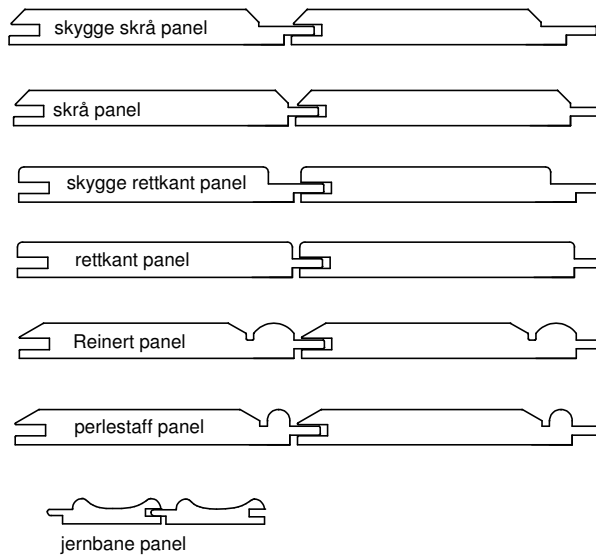

HC terskel
vertikalsnitt

horizontalsnitt

horizontalsnitt

Dato
01.09.2017

Endret

Tegnet
A E

Godkjent
R B

Målestokk

Tegning Ytterdør fylling glass

Ytterdør

Dørfabrikken Vatnestrøm AS

4730 Vatnestrøm tlf. 37961050

vertikalsnitt

horizontalsnitt

Dato
01.09.2017

Endret