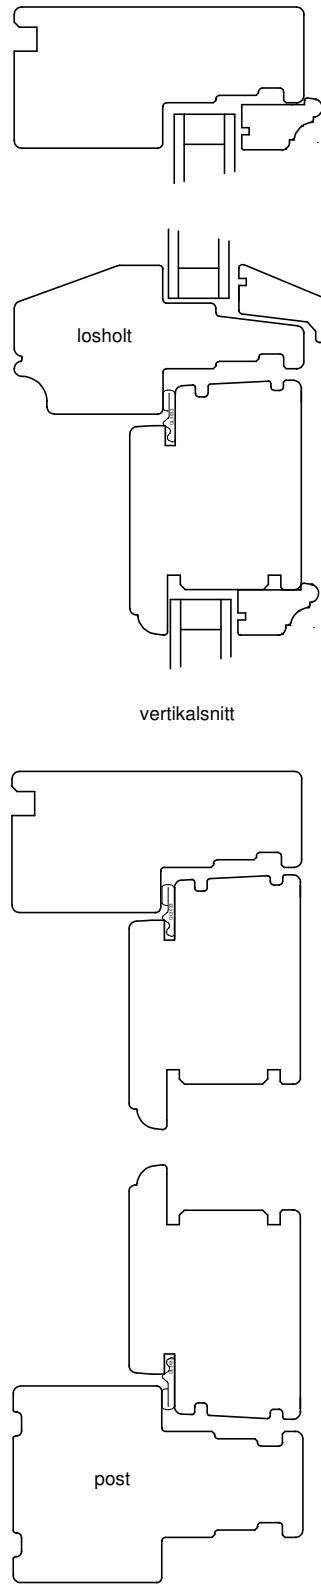

vertikalsnitt

HC terskel
vertikalsnitt

horizontalsnitt

Dato
01.09.2017

Endret

Tegnet
A E

Godkjent
R B

Målestokk

Tegning **balkongdør**

balkongdør

Dørfabrikken Vatnestrøm AS

4730 Vatnestrøm tlf. 37961050

vertikalsnitt

vertikalsnitt

Dato
01.09.2017

Endret

Tegnet
A E

Godkjent
R B

Målestokk

Tegning Ytterdør fylling glas

Ytterdør

Dørfabrikken Vatnestrøm AS

4730 Vatnestrøm tlf. 37961050

vertikalsnitt

HC terskel
vertikalsnitt

horizontalsnitt

horizontalsnitt

Dato
01.09.2017

Endret

Tegnet
A E

Godkjent
R B

Målestokk