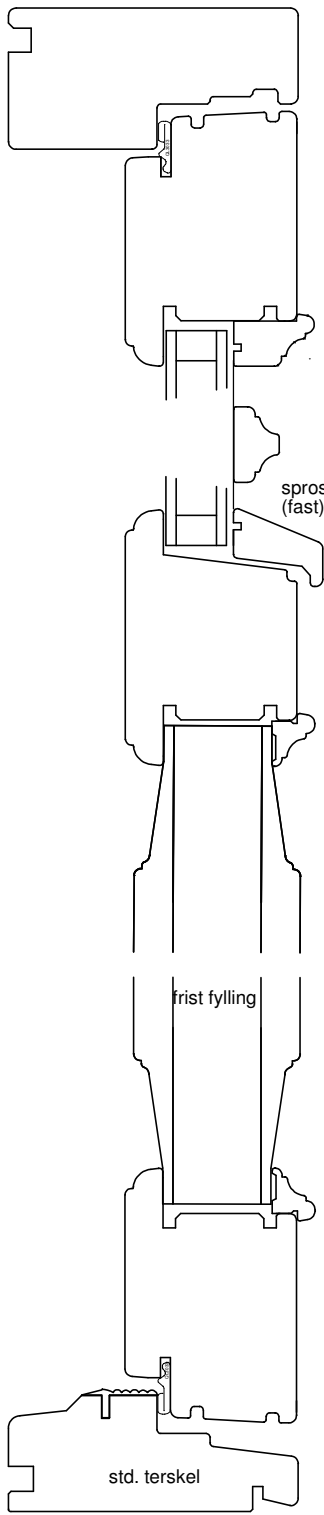

vertikalsnitt

HC terskel
vertikalsnitt

horizontalsnitt

Dato
01.09.2017

Endret

Tegnet
A E

Godkjent
R B

Målestokk

Tegning **balkongdør**

balkongdør

Dørfabrikken Vatnestrøm AS

4730 Vatnestrøm tlf. 37961050

vertikalsnitt

vertikalsnitt

Dato
01.09.2017

Endret

Tegnet
A E

Godkjent
R B

Målestokk

Tegning Ytterdør fylling glas

Ytterdør

Dørfabrikken Vatnestrøm AS

4730 Vatnestrøm tlf. 37961050

vertikalsnitt

HC terskel
vertikalsnitt

horizontalsnitt

horizontalsnitt

Dato
01.09.2017

Endret

Tegnet
A E

Godkjent
R B

Målestokk