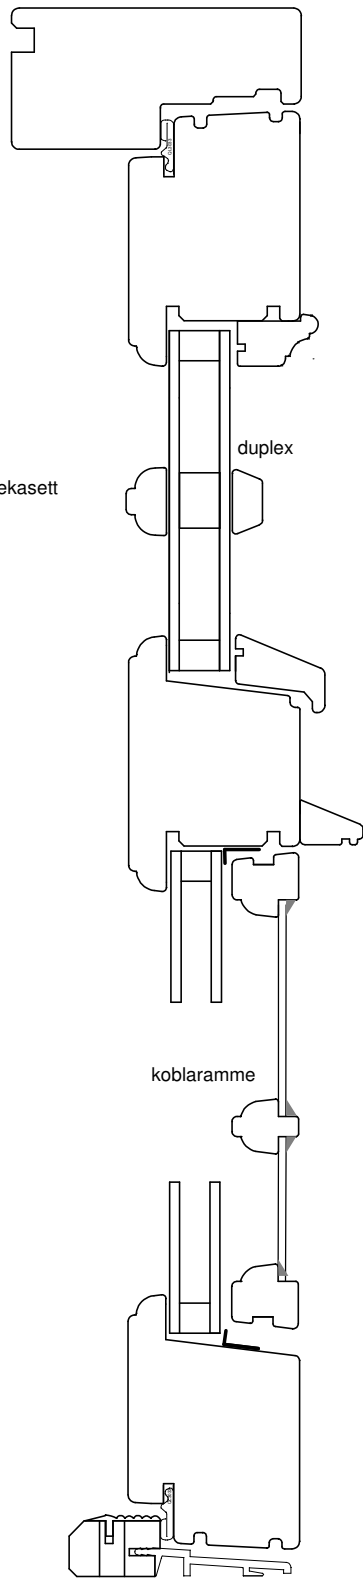

vertikalsnitt

HC terskel
vertikalsnitt

horizontalsnitt

Dato
01.09.2017

Endret

Tegnet
A E

Godkjent
R B

Målestokk

Tegning **balkongdør**

balkongdør

Dørfabrikken Vatnestrøm AS

4730 Vatnestrøm tlf. 37961050

vertikalsnitt

vertikalsnitt

Dato
01.09.2017

Endret

Tegnet
A E

Godkjent
R B

Målestokk

Tegning Ytterdør fylling glas

Ytterdør

Dørfabrikken Vatnestrøm AS

4730 Vatnestrøm tlf. 37961050

vertikalsnitt

HC terskel
vertikalsnitt

horizontalsnitt

horizontalsnitt

Dato
01.09.2017

Endret

Tegnet
A E

Godkjent
R B

Målestokk