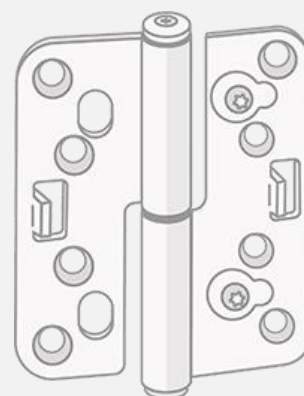

### **Standard dørvrider**

Dorma DH 722 forekrommet matt

### **Sikker lås som standard**

Leveres med FG-godkjent falle/reilås  
ASSA LK8765 fra ASSA Abloy.

### **Tre hengsler**

Leveres med 3stk. solide  
Abloy N3548-110TMKSS.