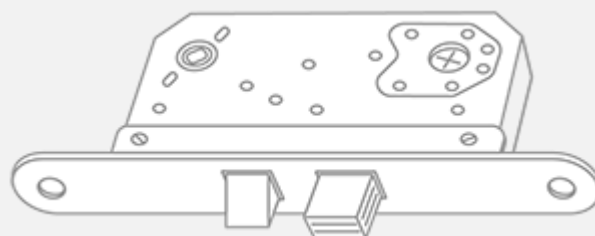

### **Standard balkong dørvrider**

Sørbø balkongdørvrider FKRM

### **Standard dørvrider**

Dorma DH 722 forekrommet matt

### **Tre hengsler**

Leveres med 3stk. solide  
Abloy N3548-110TMKSS.